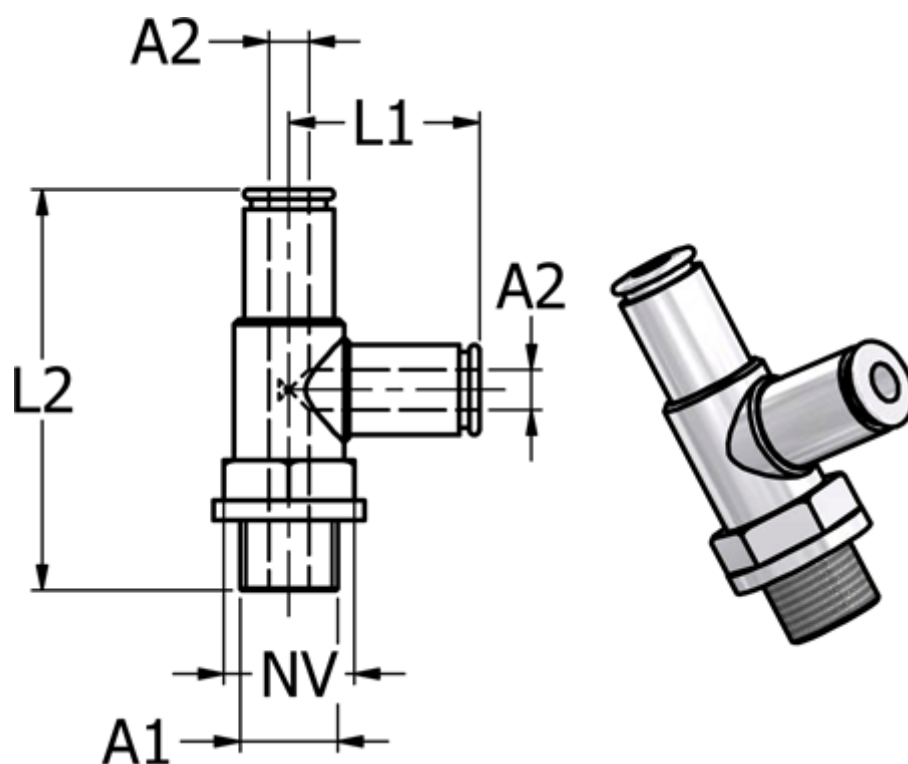

Varenummer: 5868620148

Beskrivelse: Metal Push-in fitting 862.014-8, Ø8 / Ø8 / G 1/4"
T-stykke med FPM O-ring

Mål

Gevind A1	= G 1/4"
L1	= 23
L2	= 47
NV	= 13
Udvendig slangediameter A2	= 8